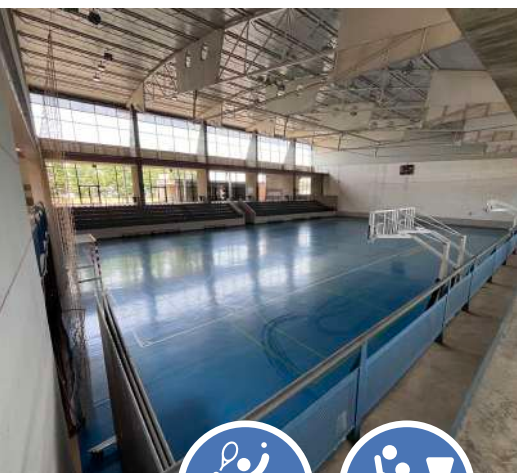

PABELLÓN MUNICIPAL DE DEPORTES

Centro de atención al deportista

- Pista central de pavimento sintético de 44 x 35 m.
- 4 vestuarios, servicios, almacenes, etc.
- Sala de musculación y sala polivalente.
- Graderio para 350 espectadores.

CENTRO DE ATENCIÓN AL DEPORTISTA

- Oficinas de Patronato Municipal de Deportes.
- Sala de formación (Polivalente).
- Área médica.
- Servicios.

📍 C/ Cádiz, 4

☎ +34 959 470 625