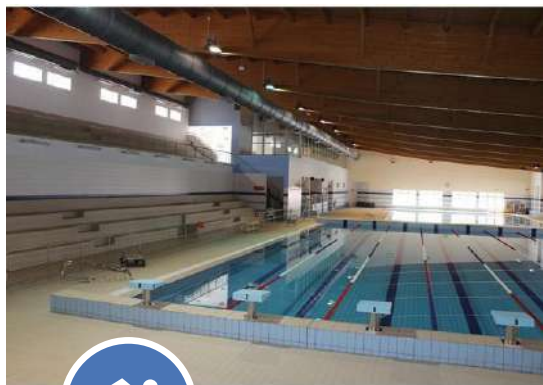

ESTADIO MUNICIPAL

Profesor António Francisco

- Campo de fútbol con césped natural de aproximadamente 104×67 m y pista de atletismo en torno al campo.
- Pistas de atletismo (8×400m) con zonas para saltos y lanzamientos.
- Balnearios y vestuarios para deportistas y equipos.
- Centro médico y servicios para eventos y entrenamientos.
- Sala de prensa y servicio de bar/snack-bar.
- Gimnasios anejos y otras instalaciones cubiertas.

📍 Avenida Ministro Duarte Pacheco, 8900-211 Vila Real de Santo António

☎ +351 281 510 966

PISCINAS MUNICIPALES

- 6 pistas de tanque de aprendizaje: 240 m².
- 8 pistas de piscina de 25 m: 413 m².
- 3 pistas de piscina de 50 m: 400 m².
- 6 vestuarios para deportistas y público general.
- Gabinete médico/de atención sanitaria.
- Sala de prensa / área de técnicos.
- Gimnasio y zona de fitness.
- Bar/cafetaria y área social.
- Zona de almacenamiento de material deportivo, administración y recepción.